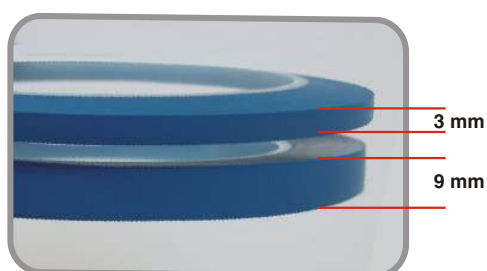

Новинка !

• **Тонко линейная маскирующая лента для разделения цвета
APP TR**

APP № 070369 / 070371

Тонко линейная маскирующая лента предназначена для разделения цветов. Сохраняет контуры нанесенной краски. Не сморщивается на углах и ложится на кривые поверхности с очень маленьким радиусом. Не оставляет следов клея на свежих лакокрасочных слоях.

APP №	Размер	Упаковка
Новинка ! 070369	3 мм x 33 м	1 шт.
070370	6 мм x 33 м	1 шт.
Новинка ! 070371	9 мм x 33 м	1 шт.

APP Sp. z o.o.
ul. Przemysłowa 10, 62-300 Września
Biuro Obsługi Klienta: tel. 061/437 00 20, fax 061/437 00 21