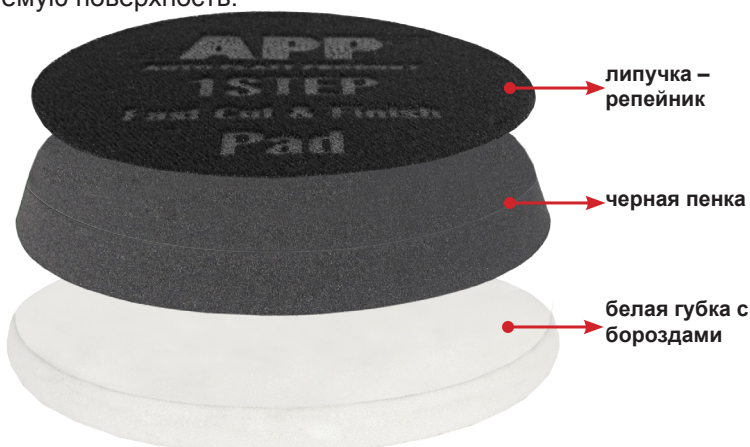

● Полировальная губка APP 1 Step Fast Cut & Finish Pad d 160 белая – липучка-репейник – в 2,5 см  
APP № 080009

Многослойная полировальная губка APP 1 Step Fast Cut & Finish Pad представляет собой инновационный продукт, предназначенный для использования с универсальной полировочной пастой APP P1500 Fast Cut & Finish. В отличие от обычных губок мы предлагаем мягкую полировальную прокладку с увеличенной прочностью пенки и с рефлеными бороздами на рабочей поверхности, что значительно облегчает полирование и повышает уровень комфорта при работе. Дополнительный внутренний амортизирующий слой черной пенки выравнивает нажим на полируемую поверхность.

**Преимущества новой губки для полировки:**

- значительное увеличение эффективности „сечения”,
- гораздо меньший расход полировочной пасты,
- уменьшение образования голограмм,
- увеличенная циркуляция воздуха, снижающая температуру полируемой поверхности,
- более высокие скорости полирования, сокращающие время работы и не вызывающие повреждения лака,
- уменьшенный эффект запыления

APP №	Название	Диаметр	Упаковка
080007	APP 1 Step Fast Cut & Finish Pad 135	135 mm	1 шт.
080009	APP 1 Step Fast Cut & Finish Pad 160	160 mm	1 шт.